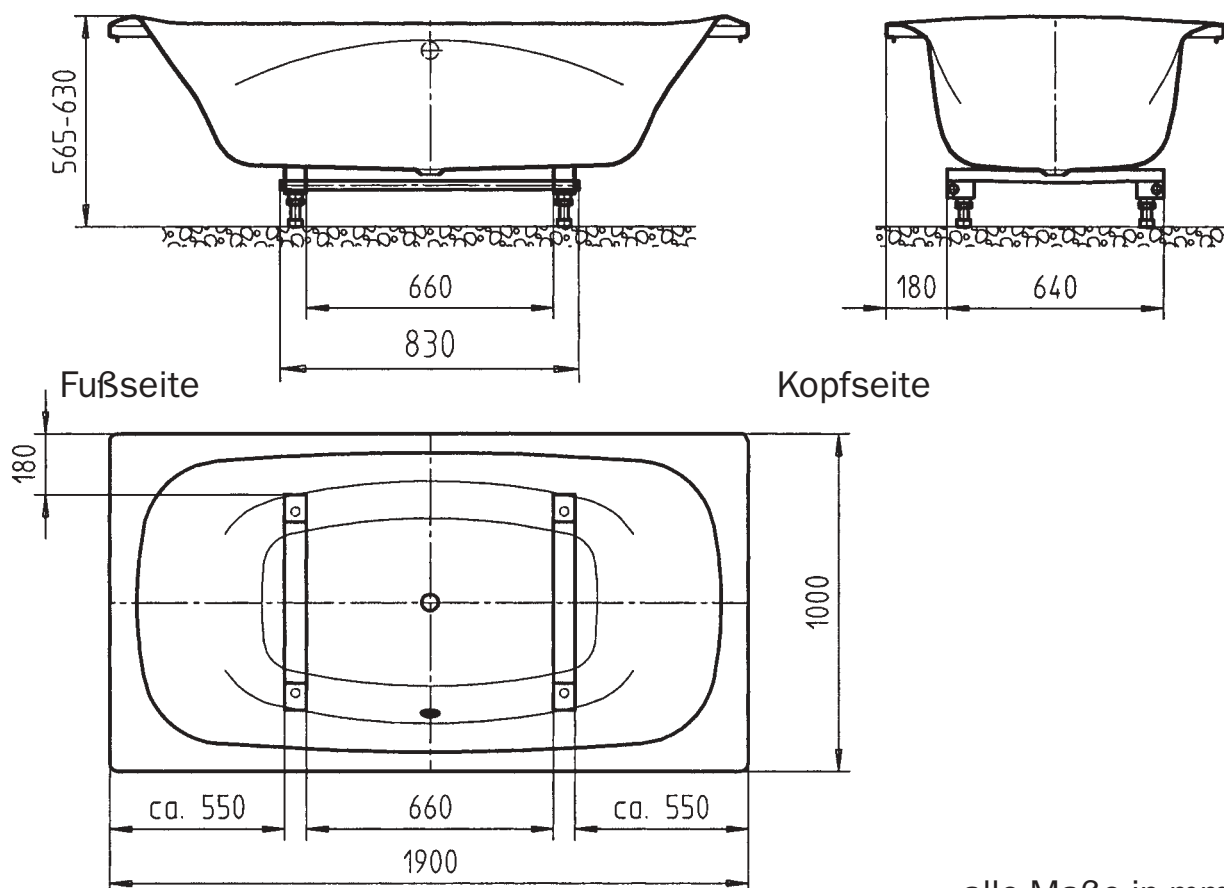

# CORPO DUO / CORPO DUO STAR MIT MONTIERTEM FUSSGESTELL

alle Maße in mm