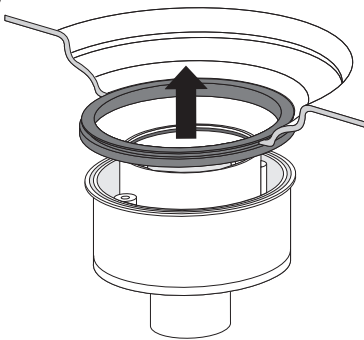

### KALDEWEI ABLAUFGARNITUR KA 125 SENKRECHT / KALDEWEI OUTLET FITTING KA 125 VERTICAL

Mod. 4098

1

2

3

4

5

1