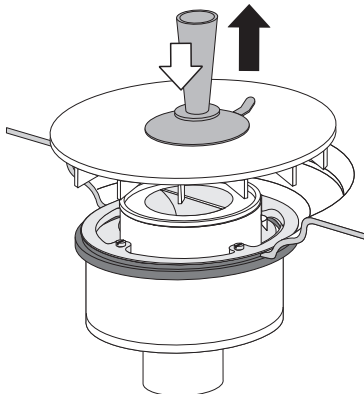

### KALDEWEI ABLAUFGARNITUR KA 125 SENKRECHT / KALDEWEI OUTLET FITTING KA 125 VERTICAL

Mod. 4098

1

2

3

4

5

1