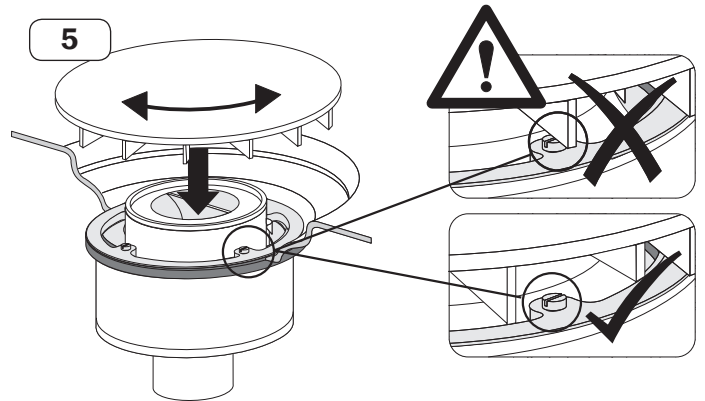

### KALDEWEI ABLAUFGARNITUR KA 125 SENKRECHT / KALDEWEI OUTLET FITTING KA 125 VERTICAL

Mod. 4098

1

2

3

4

5

1