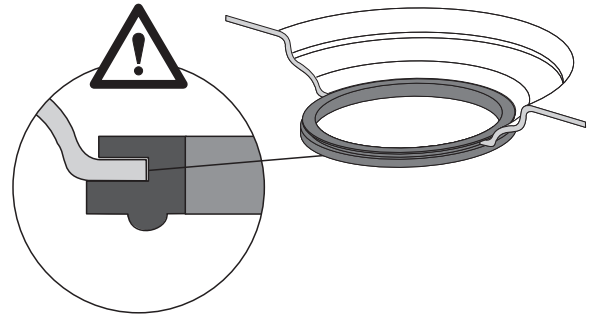

### KALDEWEI ABLAUFGARNITUR KA 125 SENKRECHT / KALDEWEI OUTLET FITTING KA 125 VERTICAL

Mod. 4098

1

2

3

4

5

1