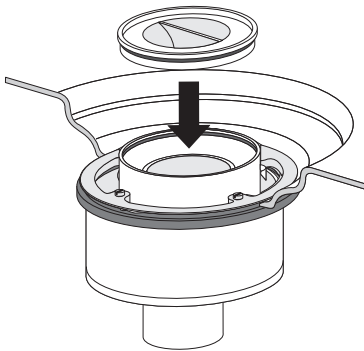

### KALDEWEI ABLAUFGARNITUR KA 125 SENKRECHT / KALDEWEI OUTLET FITTING KA 125 VERTICAL

Mod. 4098

1

2

3

4

5

1