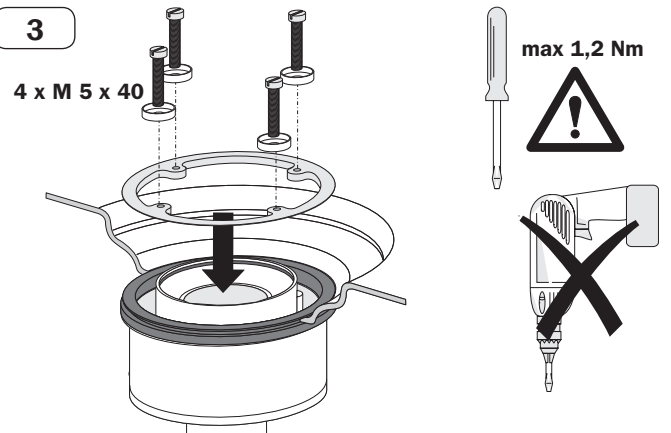

### KALDEWEI ABLAUFGARNITUR KA 125 SENKRECHT / KALDEWEI OUTLET FITTING KA 125 VERTICAL

Mod. 4098

1

2

3

4

5

1