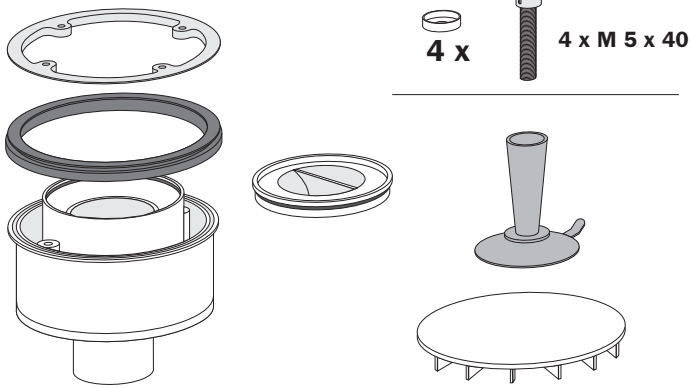

### KALDEWEI ABLAUFGARNITUR KA 125 SENKRECHT / KALDEWEI OUTLET FITTING KA 125 VERTICAL

Mod. 4098

1

2

3

4

5

1