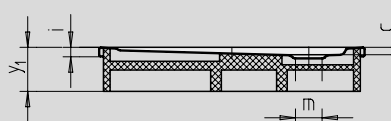

CORNEZZA

- markante Fünfeck-Duschwanne
- Platz sparende Form
- großzügige Standfläche mit viel Freiraum beim Duschen
- elegante Ecklösung
- aus KALDEWEI Stahl-Email
- Ablaufdeckel bündig in die Duschfläche integriert
(nur in Kombination mit den Ablaufgarnituren KA 90)

Abbildungen ähnlich

Modell 671 mit Styroporträger

Modell 670 mit Styroporträger

Modell	Gesamt-Aufbauhöhe				Bauhöhe			
	670	672	671	673	670	672	671	673
KA 90	105	105	145	145	81	81	81	81
KA 90 extraflach	94	94	134	134	70	70	70	70
KA 90 ultraflach	85	85	125	125	61	61	61	61
KA 90 senkrecht	49	49	49	49	81	81	81	81

Siehe Seite 287.

Modell-Nr.	670	672	671	673	
Äußere Länge	a	900	1000	900	1000 mm
Äußere Breite	b	900	1000	900	1000 mm
Tiefe	c	25	25	65	65 mm
Eckmaß - äußere Länge	d ₃	1254	1395	1254	1395 mm
Eckmaß - äußere Breite	e	945	1051	945	1051 mm
Eckmaß - innere Länge	h	1023	1164	1023	1164 mm
Randhöhe	i	32	32	32	32 mm
Abstand Wannrand bis Mitte Ablaufloch	k	190	190	190	190 mm
Durchmesser Ablaufloch	m	90	90	90	90 mm
Schenkellänge	p	450	500	450	500 mm
Randbreite	s	65	65	65	65 mm
Breite des Einstiegsbereichs	t ₁	636	707	636	707 mm
Eckmaß - innere Breite	w	765	871	765	871 mm
Höhe mit Wannenträger	y ₁	120	120	160	160 mm
Gewicht der emaillierten Duschwanne in kg		19	23	20	24
Antislip		Ø 435	Ø 588	Ø 435	Ø 588 mm