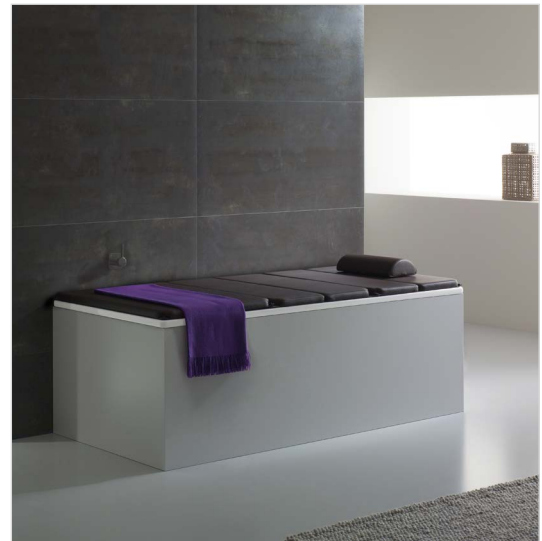

## RELAXLIEGE

- Wannanabdeckung dient als Sitz- oder Liegefläche
- besteht aus drei Einzelteilen (je 6 kg)
- aus hochwertigem, handgenähten Polster
- mit passendem, halbrundem Kopfkissen (40 x 23 x 9 cm)
- Farben: Anthrazit, Beige, Carminrot, Schoko
- Rack für Aufbewahrung Relaxliege und Kissen (60 x 31 x 29 cm) aus hochwertigem MDF in alpinweiß (separat erhältlich)

Relaxliege	Größe	Modell
BASSINO	200 x 100	144
CAYONO	170 x 75	750
CAYONO	180 x 80	751
CENTRO DUO	170 x 75	132
CENTRO DUO	180 x 80	133
CLASSIC DUO	170 x 75	107
CLASSIC DUO	180 x 80	110
CLASSIC DUO	190 x 90	114
MEISTERSTÜCK CONODUO 1 links/rechts	170 x 75	1702/1712
MEISTERSTÜCK CONODUO 1 links/rechts	180 x 80	1703/1713
MEISTERSTÜCK CONODUO 2	170 x 75	1722
MEISTERSTÜCK CONODUO 2	180 x 80	1723
CONODUO	170 x 75	732
CONODUO	180 x 80	733
CONODUO	190 x 90	734
CONODUO	200 x 100	735
DYNA SET/DYNA SET STAR	180 x 80	622/623
PURO/PURO STAR	170 x 75	652, 654/656, 658
PURO/PURO STAR	180 x 80	653, 655/657, 659
PURO/PURO STAR	190 x 90	696, 698/697, 699
PURO DUO	170 x 75	663
PURO DUO	180 x 80	664
PURO DUO	190 x 90	665
SANIFORM PLUS/SANIFORM PLUS STAR	170 x 75	373/336
SANIFORM PLUS/SANIFORM PLUS STAR	180 x 80	375/337
VAIO DUO	180 x 80	950
VAIO SET/VAIO SET STAR	170 x 75	954/955
VAIO SET/VAIO SET STAR	180 x 80	946/947

Anthrazit

Beige

Carminrot

Schoko

Die Darstellung der Farben dient lediglich als Anhaltspunkt und kann, bedingt durch die Drucktechnik, von den realen Farben abweichen.

Relaxliege	Modell Art.-Nr.	Abmessungen cm	EUR
Anthrazit Beige Carminrot Schoko	<b>7090</b> 689710180000 689710150000 689710160000 689710170000	170 x 75	
Anthrazit Beige Carminrot Schoko	<b>7100</b> 689710080000 689710010000 689710060000 689710070000	180 x 80	
Anthrazit Beige Carminrot Schoko	<b>7110</b> 689710110000 689710020000 689710090000 689710100000	190 x 90	
Anthrazit Beige Carminrot Schoko	<b>7120</b> 689710140000 689710050000 689710120000 689710130000	200 x 100	
Rack zur Aufbewahrung	689710030000		