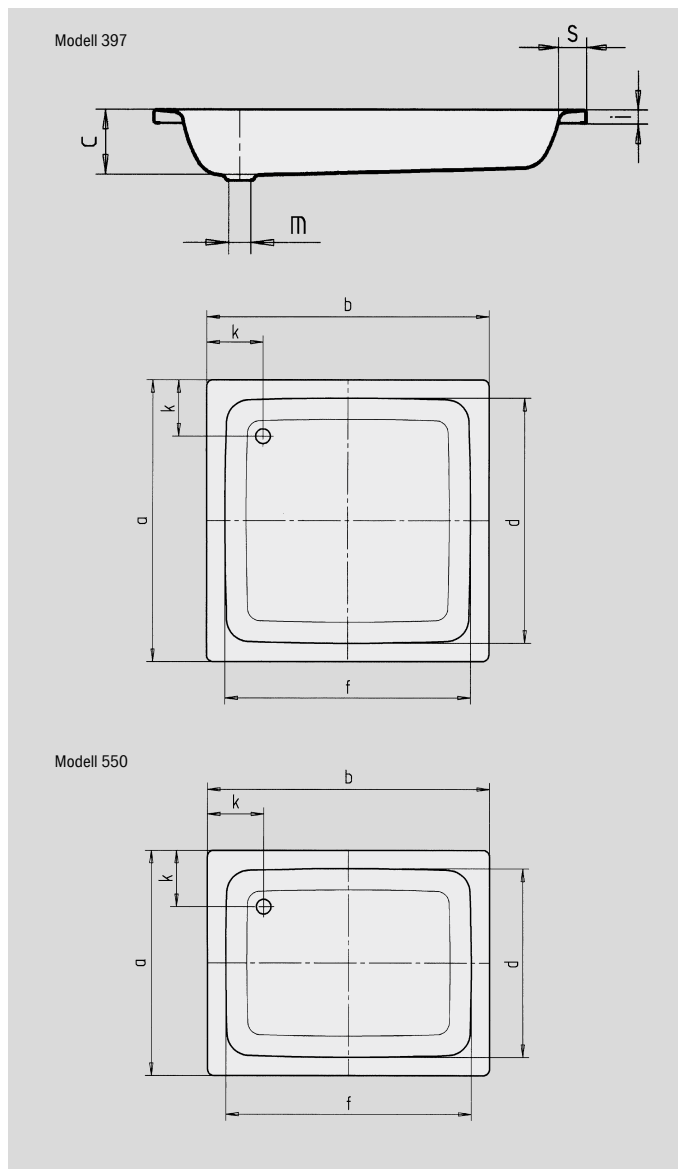

SANIDUSCH

- ein Klassiker unter den Duschwannen
- modernes, klares Design
- in rechteckiger oder quadratischer Ausführung erhältlich
- aus KALDEWEI Stahl-Email

Abbildungen ähnlich

Modell-Nr.		540	548	395	541	539	549	551	396	550	397	552
Äußere Länge	a	700	750	800	700	700	750	800	900	800	1000	800 mm
Äußere Breite	b	750	800	800	850	900	900	900	900	1000	1000	1200 mm
Tiefe	c	140	140	140	140	140	140	140	140	140	140	140 mm
Innere Länge	d	620	620	670	620	570	620	670	770	670	870	670 mm
Innere Breite	f	670	670	670	770	770	770	770	770	870	870	1070 mm
Randhöhe	i	32	32	32	32	32	32	32	32	32	32	32 mm
Abstand Wannrand bis Mitte Ablaufloch	k	175	200	200	175	200	200	200	200	200	200	200 mm
Durchmesser Ablaufloch	m	52	52	52	52	52	52	52	52	52	52	52 mm
Randbreite	s	40	65	65	40	65	65	65	65	65	65	65 mm
Gewicht der emaillierten Duschwanne in kg		19	21	22	21	22	23	24	27	27	31	30
Antislip		∅ 289	∅ 435	∅ 435	∅ 435	∅ 435	∅ 435	∅ 435	∅ 435	∅ 435	∅ 588	∅ 435 mm