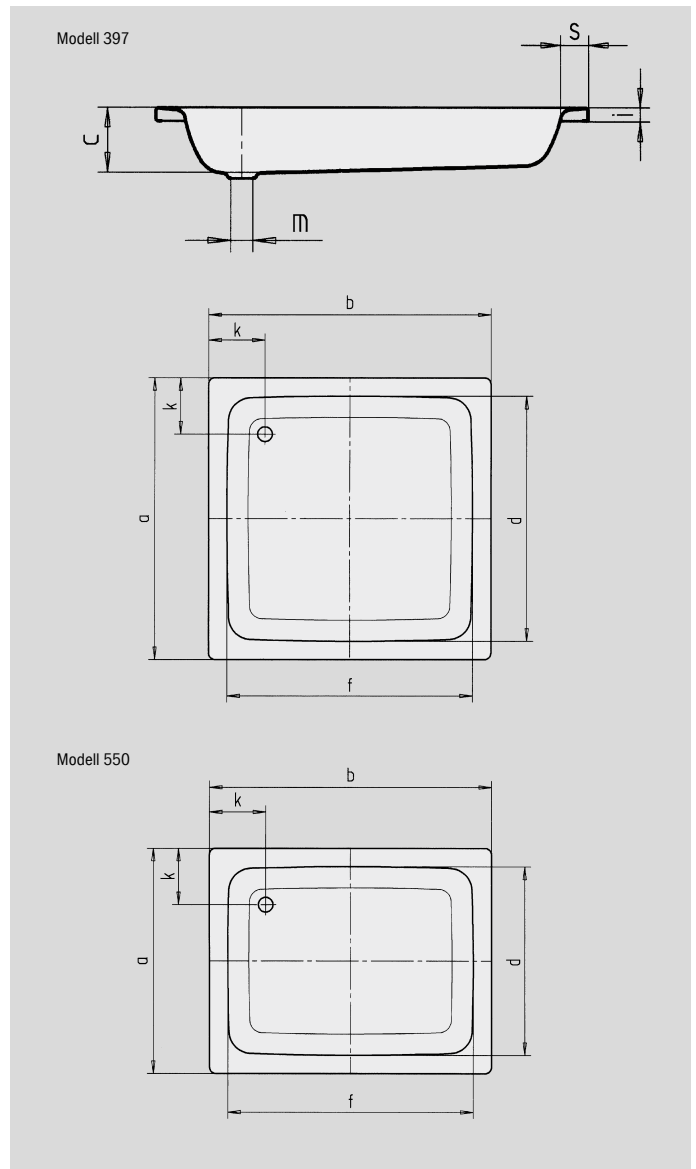

SANIDUSCH

- ein Klassiker unter den Duschwannen
- modernes, klares Design
- in rechteckiger oder quadratischer Ausführung erhältlich
- aus KALDEWEI Stahl-Email

Abbildungen ähnlich

Modell-Nr.		540	548	395	541	539	549	551	396	550	397	552
Äußere Länge	a	700	750	800	700	700	750	800	900	800	1000	800 mm
Äußere Breite	b	750	800	800	850	900	900	900	900	1000	1000	1200 mm
Tiefe	c	140	140	140	140	140	140	140	140	140	140	140 mm
Innere Länge	d	620	620	670	620	570	620	670	770	670	870	670 mm
Innere Breite	f	670	670	670	770	770	770	770	770	870	870	1070 mm
Randhöhe	i	32	32	32	32	32	32	32	32	32	32	32 mm
Abstand Wannrand bis Mitte Ablaufloch	k	175	200	200	175	200	200	200	200	200	200	200 mm
Durchmesser Ablaufloch	m	52	52	52	52	52	52	52	52	52	52	52 mm
Randbreite	s	40	65	65	40	65	65	65	65	65	65	65 mm
Gewicht der emaillierten Duschwanne in kg		19	21	22	21	22	23	24	27	27	31	30
Antislip		∅ 289	∅ 435	∅ 435	∅ 435	∅ 435	∅ 435	∅ 435	∅ 435	∅ 435	∅ 588	∅ 435 mm