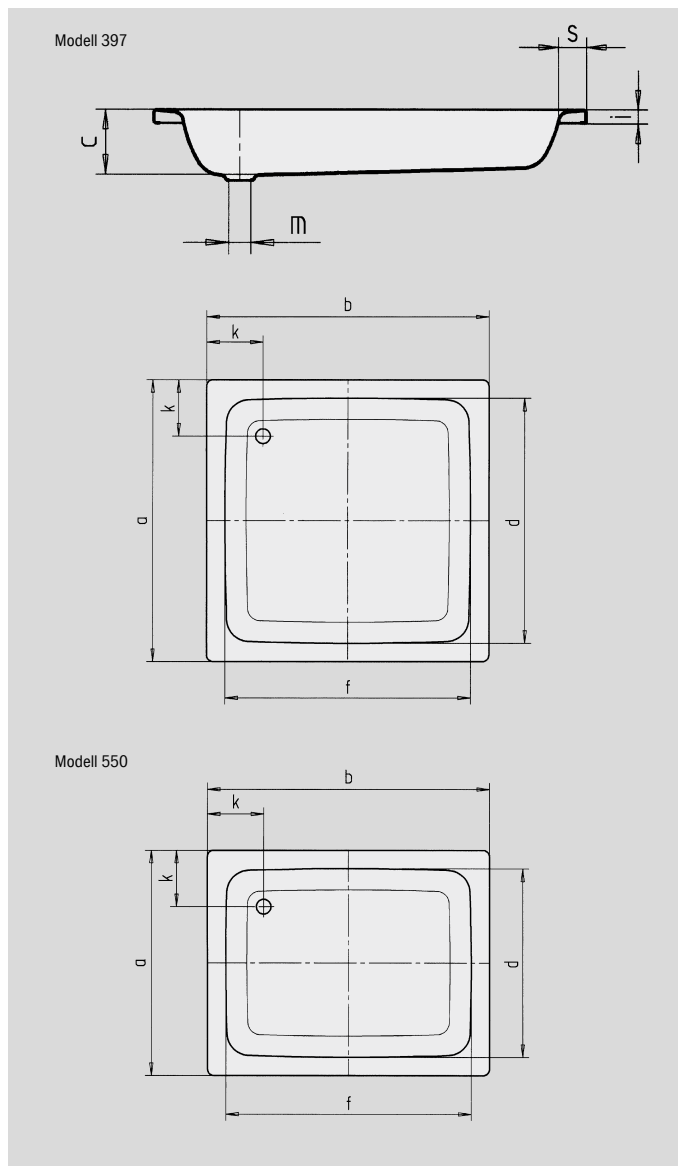

SANIDUSCH

- ein Klassiker unter den Duschwannen
- modernes, klares Design
- in rechteckiger oder quadratischer Ausführung erhältlich
- aus KALDEWEI Stahl-Email

Abbildungen ähnlich

Modell-Nr.		540	548	395	541	539	549	551	396	550	397	552
Äußere Länge	a	700	750	800	700	700	750	800	900	800	1000	800 mm
Äußere Breite	b	750	800	800	850	900	900	900	900	1000	1000	1200 mm
Tiefe	c	140	140	140	140	140	140	140	140	140	140	140 mm
Innere Länge	d	620	620	670	620	570	620	670	770	670	870	670 mm
Innere Breite	f	670	670	670	770	770	770	770	770	870	870	1070 mm
Randhöhe	i	32	32	32	32	32	32	32	32	32	32	32 mm
Abstand Wannrand bis Mitte Ablaufloch	k	175	200	200	175	200	200	200	200	200	200	200 mm
Durchmesser Ablaufloch	m	52	52	52	52	52	52	52	52	52	52	52 mm
Randbreite	s	40	65	65	40	65	65	65	65	65	65	65 mm
Gewicht der emaillierten Duschwanne in kg		19	21	22	21	22	23	24	27	27	31	30
Antislip		∅ 289	∅ 435	∅ 435	∅ 435	∅ 435	∅ 435	∅ 435	∅ 435	∅ 435	∅ 588	∅ 435 mm