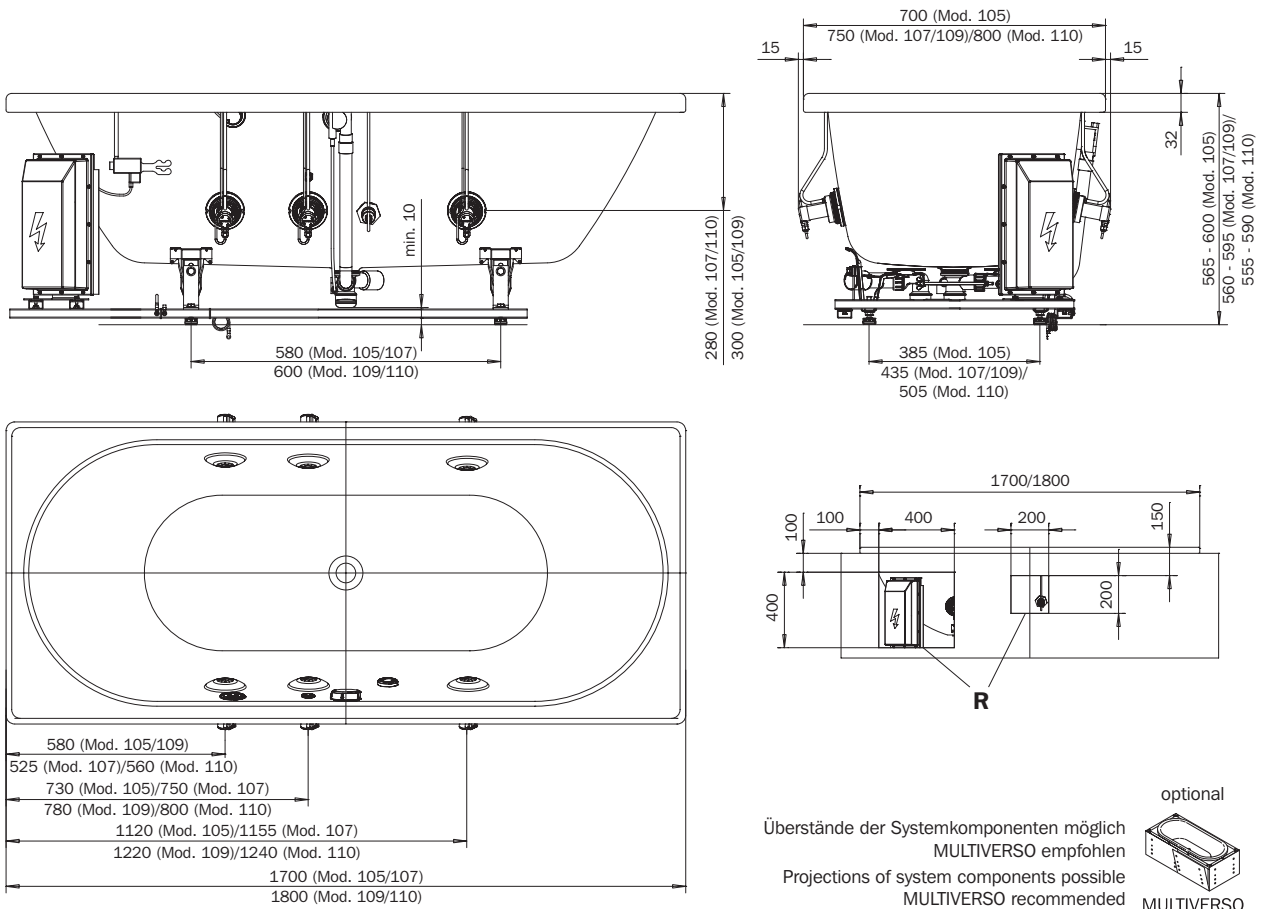

CLASSIC DUO – VIVO TURBO/PLUS

KALDEWEI

TECHNISCHE INFORMATION

optional
 Überstände der Systemkomponenten möglich
 MULTIVERSO empfohlen
 Projections of system components possible
 MULTIVERSO recommended
 MULTIVERSO
 siehe Seite 12
 see page 12

	Modell-Nr. Model No.	105	107	109	110
	Dimensionen Dimensions	1700 x 700 x 565-600 mm	1700 x 750 x 560-595 mm	1800 x 750 x 560-595 mm	1800 x 800 x 555-590 mm
	Gewicht Weight	60 kg	61 kg	64 kg	66 kg
	Nutzhalt Capacity	110 l	122 l	143 l	158 l
	Bodenbelastung Floor load	8,0 kg/cm ²	8,4 kg/cm ²	9,2 kg/cm ²	9,8 kg/cm ²
	Bodenbelastung Floor load	201,3 kg/m ²	198,1 kg/m ²	204,9 kg/m ²	203,9 kg/m ²
	Versandgewicht Shipping weight	89 kg	90 kg	93 kg	95 kg
	Versandmaße Shipping dimensions	2226 x 1044 x 742 mm	2226 x 1044 x 742 mm	2226 x 1044 x 742 mm	2226 x 1044 x 742 mm

- D
- GB
- F
- I
- E
- PRC

**Wannenmodelle
Bathtub models**