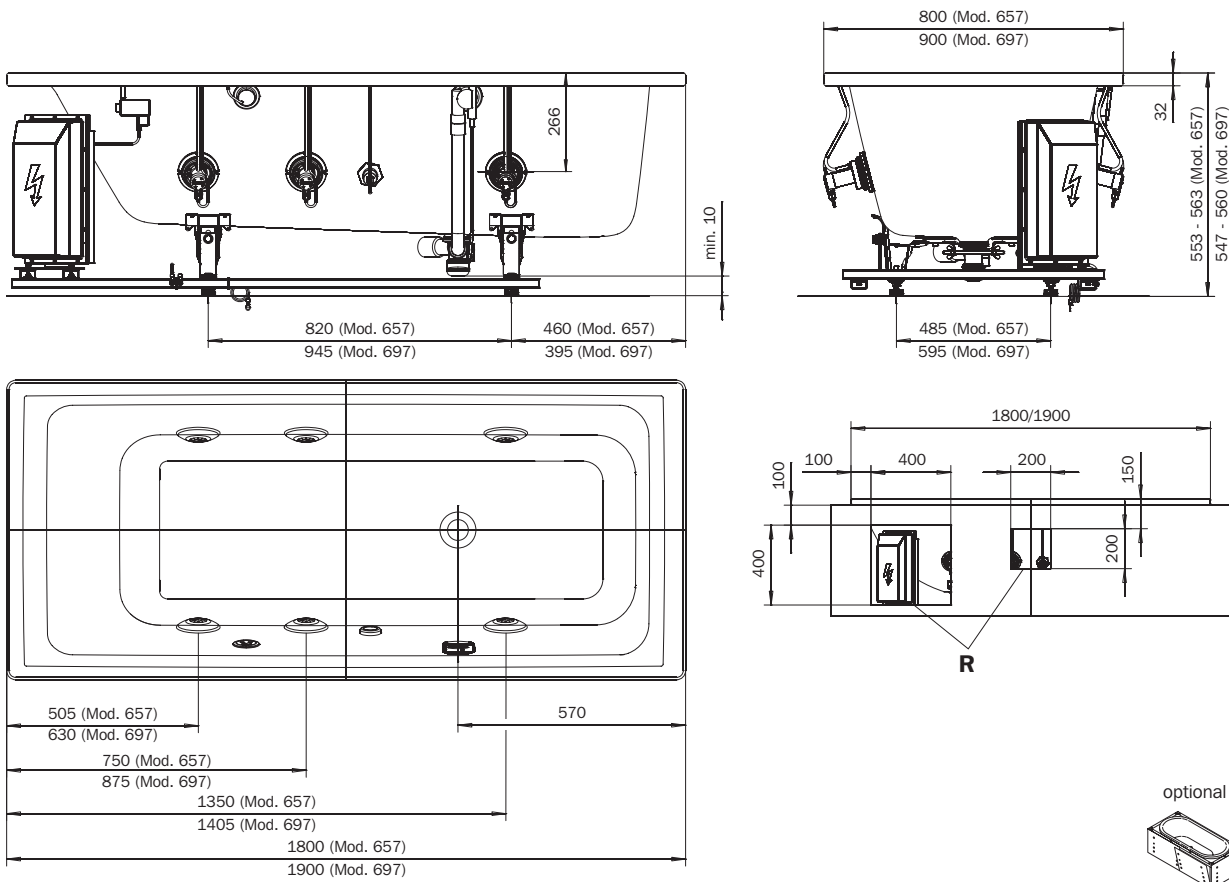

PURO – VIVO TURBO/PLUS

	Modell-Nr. Model No.	657	697
	Dimensionen Dimensions	1800 x 800 x 551-571 mm	1900 x 900 x 547-560 mm
	Gewicht Weight	68 kg	78 kg
	Nutzhalt Capacity	170 l	230 l
	Bodenbelastung Floor load	10,3 kg/cm ²	12,6 kg/cm ²
	Bodenbelastung Floor load	213,8 kg/m ²	220,9 kg/m ²
	Versandgewicht Shipping weight	97 kg	107 kg
	Versandmaße Shipping dimensions	2226 x 1044 x 742 mm	2226 x 1044 x 742 mm

- D
- GB
- F
- I
- E
- PRC

Wannenmodelle
Bathtub models