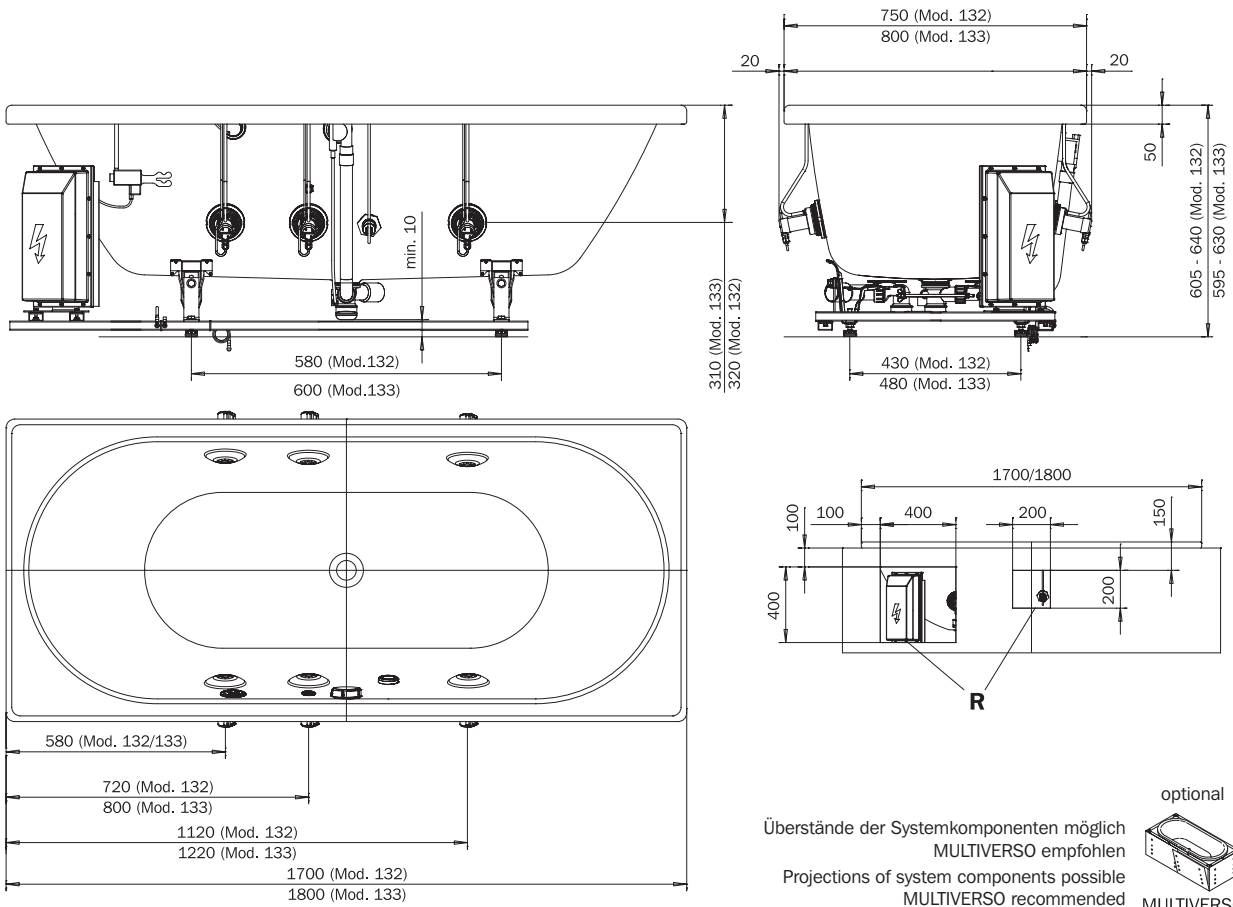

### CENTRO DUO – VIVO TURBO/PLUS

optional  
 Überstände der Systemkomponenten möglich  
 MULTIVERSO empfohlen  
 Projections of system components possible  
 MULTIVERSO recommended  
 MULTIVERSO  
 siehe Seite 12  
 see page 12

	Modell-Nr. Model No.	132	133
	Dimensionen Dimensions	1700 x 750 x 605-640 mm	1800 x 800 x 595-630 mm
	Gewicht Weight	65 kg	71 kg
	Nutzhalt Capacity	156 l	195 l
	Bodenbelastung Floor load	9,7 kg/cm <sup>2</sup>	11,2 kg/cm <sup>2</sup>
	Bodenbelastung Floor load	244,2 kg/m <sup>2</sup>	233,1 kg/m <sup>2</sup>
	Versandgewicht Shipping weight	94 kg	100 kg
	Versandmaße Shipping dimensions	2226 x 1044 x 742 mm	2226 x 1044 x 742 mm

- D
- GB
- F
- I
- E
- PRC

**Wannenmodelle  
Bathtub models**