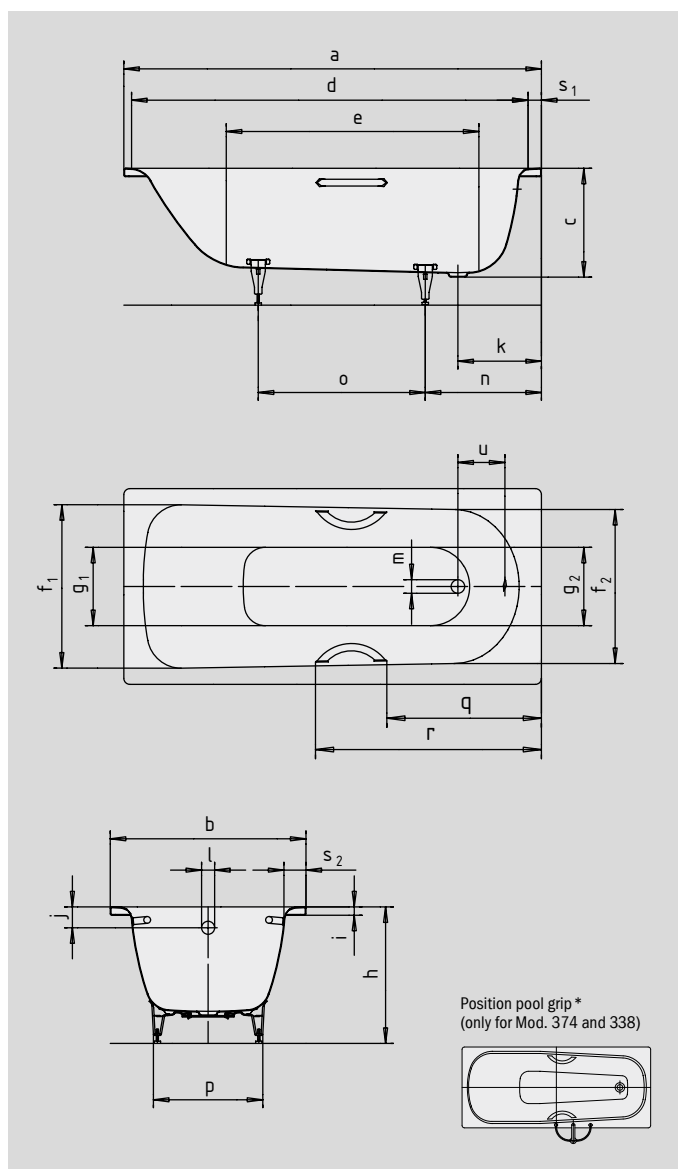

Similar illustration

Model No.	360-1/330	361-1/331	362-1/332	363-1/335	371-1/334	372-1/333	373-1/336	374*/338*	375-1/337
External length	a	1400	1500	1600	1700	1700	1600	1700	1800 mm
External width	b	700	700	700	700	730	750	750	800 mm
Depth	c	410	410	410	410	410	410	430	430 mm
Internal length (top)	d	1230	1330	1430	1530	1530	1430	1530	1630 mm
<b>Internal length (bottom)</b>	<b>e</b>	<b>850</b>	<b>950</b>	<b>1050</b>	<b>1150</b>	<b>1150</b>	<b>1050</b>	<b>1150</b>	<b>1250 mm</b>
Internal width (top)	f <sub>1</sub> ; f <sub>2</sub>	550; 530	550; 530	550; 530	550; 530	550; 530	600; 580	630; 560	675; 640 mm
Internal width (bottom)	g <sub>1</sub> ; g <sub>2</sub>	390; 350	390; 350	390; 350	390; 350	390; 350	440; 400	430; 380	520; 450 mm
Height with feet	h	545-560	545-560	545-560	545-560	545-560	545-560	565-580	555-560 mm
Height of rim	i	32	32	32	32	32	32	32	32 mm
Distance top edge to centre of overflow hole	j	63	63	63	63	63	63	70	75 mm
Distance bath edge to centre of drain hole	k	310	320	310	310	310	310	285	310 mm
Diameter of overflow hole	l	52	52	52	52	52	52	52	52 mm
Diameter of drain hole	m	52	52	52	52	52	52	52	52 mm
Distance foot end of bath edge to centre of foot	n	455	445	450	450	450	445	445	470 mm
Distance between the feet	o	445	555	600	740	740	640	750	830 mm
Max. width of feet	p	380	380	380	380	370	430	430	480 mm
Distance bath edge (foot end) to where grip/handle starts	q	484,5	534,5	584,5	634,5	634,5	584,5	634,5	684,5 mm
Distance bath edge (foot end) to where grip/handle ends	r	758,5	808,5	858,5	908,5	908,5	858,5	908,5	958,5 mm
Width of rim (foot end; lengthwise)	s <sub>1</sub> ; s <sub>2</sub>	70; 75	70; 75	70; 75	70; 75	85; 90	70; 75	70; 75	70; 75 mm
Distance between centre holes	u	212	222	212	212	212	218	218	221 mm
Water volume** in litres		67	82	93	111	111	107	123	150
Weight of the enamelled bath in kg		40	40	47	48	49	47	50	55
Anti-slip		∅ 288	∅ 288	∅ 288	∅ 288	∅ 288	∅ 288	∅ 288	∅ 288 mm
Full anti-slip		600 x 220	600 x 220	600 x 220	850 x 240	850 x 240	600 x 220	900 x 300	600 x 220 900 x 300 mm