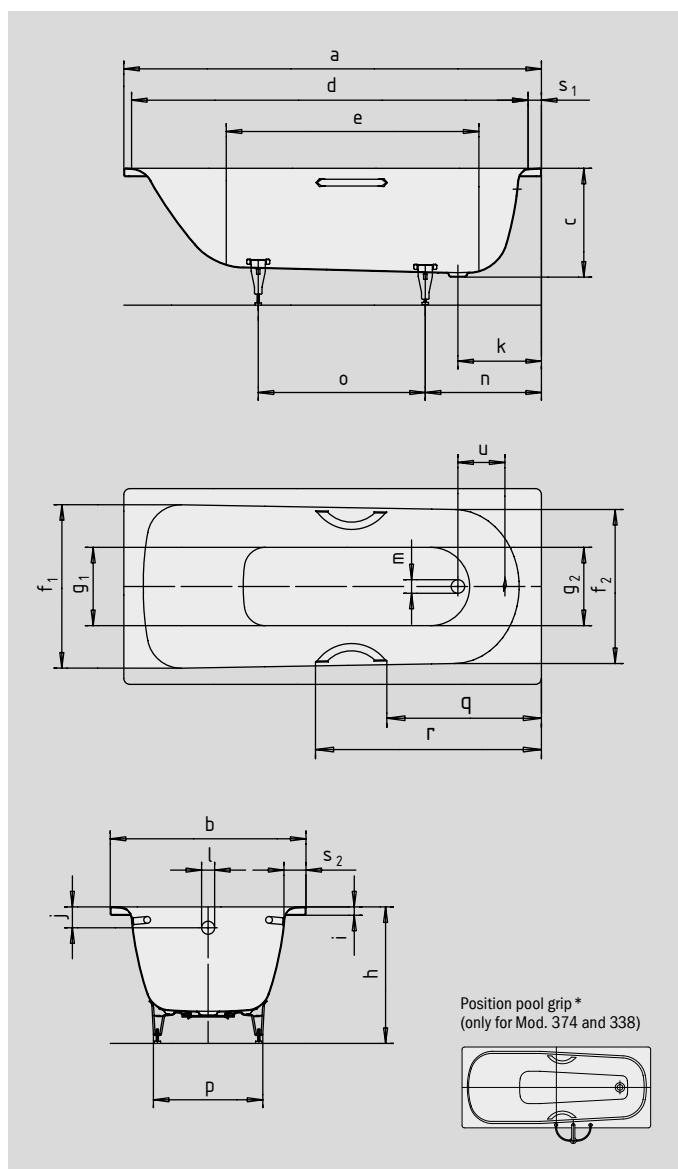

Similar illustration

Model No.	360-1/330	361-1/331	362-1/332	363-1/335	371-1/334	372-1/333	373-1/336	374*/338*	375-1/337	
External length	a	1400	1500	1600	1700	1700	1600	1700	1800 mm	
External width	b	700	700	700	700	730	750	750	800 mm	
Depth	c	410	410	410	410	410	410	430	430 mm	
Internal length (top)	d	1230	1330	1430	1530	1530	1430	1530	1630 mm	
Internal length (bottom)	e	850	950	1050	1150	1150	1050	1150	1250 mm	
Internal width (top)	f ₁ ; f ₂	550; 530	550; 530	550; 530	550; 530	550; 530	600; 580	600; 580	630; 560	675; 640 mm
Internal width (bottom)	g ₁ ; g ₂	390; 350	390; 350	390; 350	390; 350	390; 350	440; 400	440; 400	430; 380	520; 450 mm
Height with feet	h	545-560	545-560	545-560	545-560	545-560	545-560	545-560	565-580	555-560 mm
Height of rim	i	32	32	32	32	32	32	32	32	32 mm
Distance top edge to centre of overflow hole	j	63	63	63	63	63	63	63	70	75 mm
Distance bath edge to centre of drain hole	k	310	320	310	310	310	310	310	285	310 mm
Diameter of overflow hole	l	52	52	52	52	52	52	52	52	52 mm
Diameter of drain hole	m	52	52	52	52	52	52	52	52	52 mm
Distance foot end of bath edge to centre of foot	n	455	445	450	450	450	445	445	450	470 mm
Distance between the feet	o	445	555	600	740	740	640	750	640	830 mm
Max. width of feet	p	380	380	380	380	370	430	430	430	480 mm
Distance bath edge (foot end) to where grip/handle starts	q	484,5	534,5	584,5	634,5	634,5	584,5	634,5	634,5	684,5 mm
Distance bath edge (foot end) to where grip/handle ends	r	758,5	808,5	858,5	908,5	908,5	858,5	908,5	908,5	958,5 mm
Width of rim (foot end; lengthwise)	s ₁ ; s ₂	70; 75	70; 75	70; 75	70; 75	85; 90	70; 75	70; 75	60; 55	70; 75 mm
Distance between centre holes	u	212	222	212	212	212	218	218	221	216 mm
Water volume** in litres		67	82	93	111	111	107	123	145	150
Weight of the enamelled bath in kg		40	40	47	48	49	47	50	55	55
Anti-slip		∅ 288	∅ 288	∅ 288	∅ 288	∅ 288	∅ 288	∅ 288	∅ 288	∅ 288 mm
Full anti-slip		600 x 220	600 x 220	600 x 220	850 x 240	850 x 240	600 x 220	900 x 300	600 x 220	900 x 300 mm